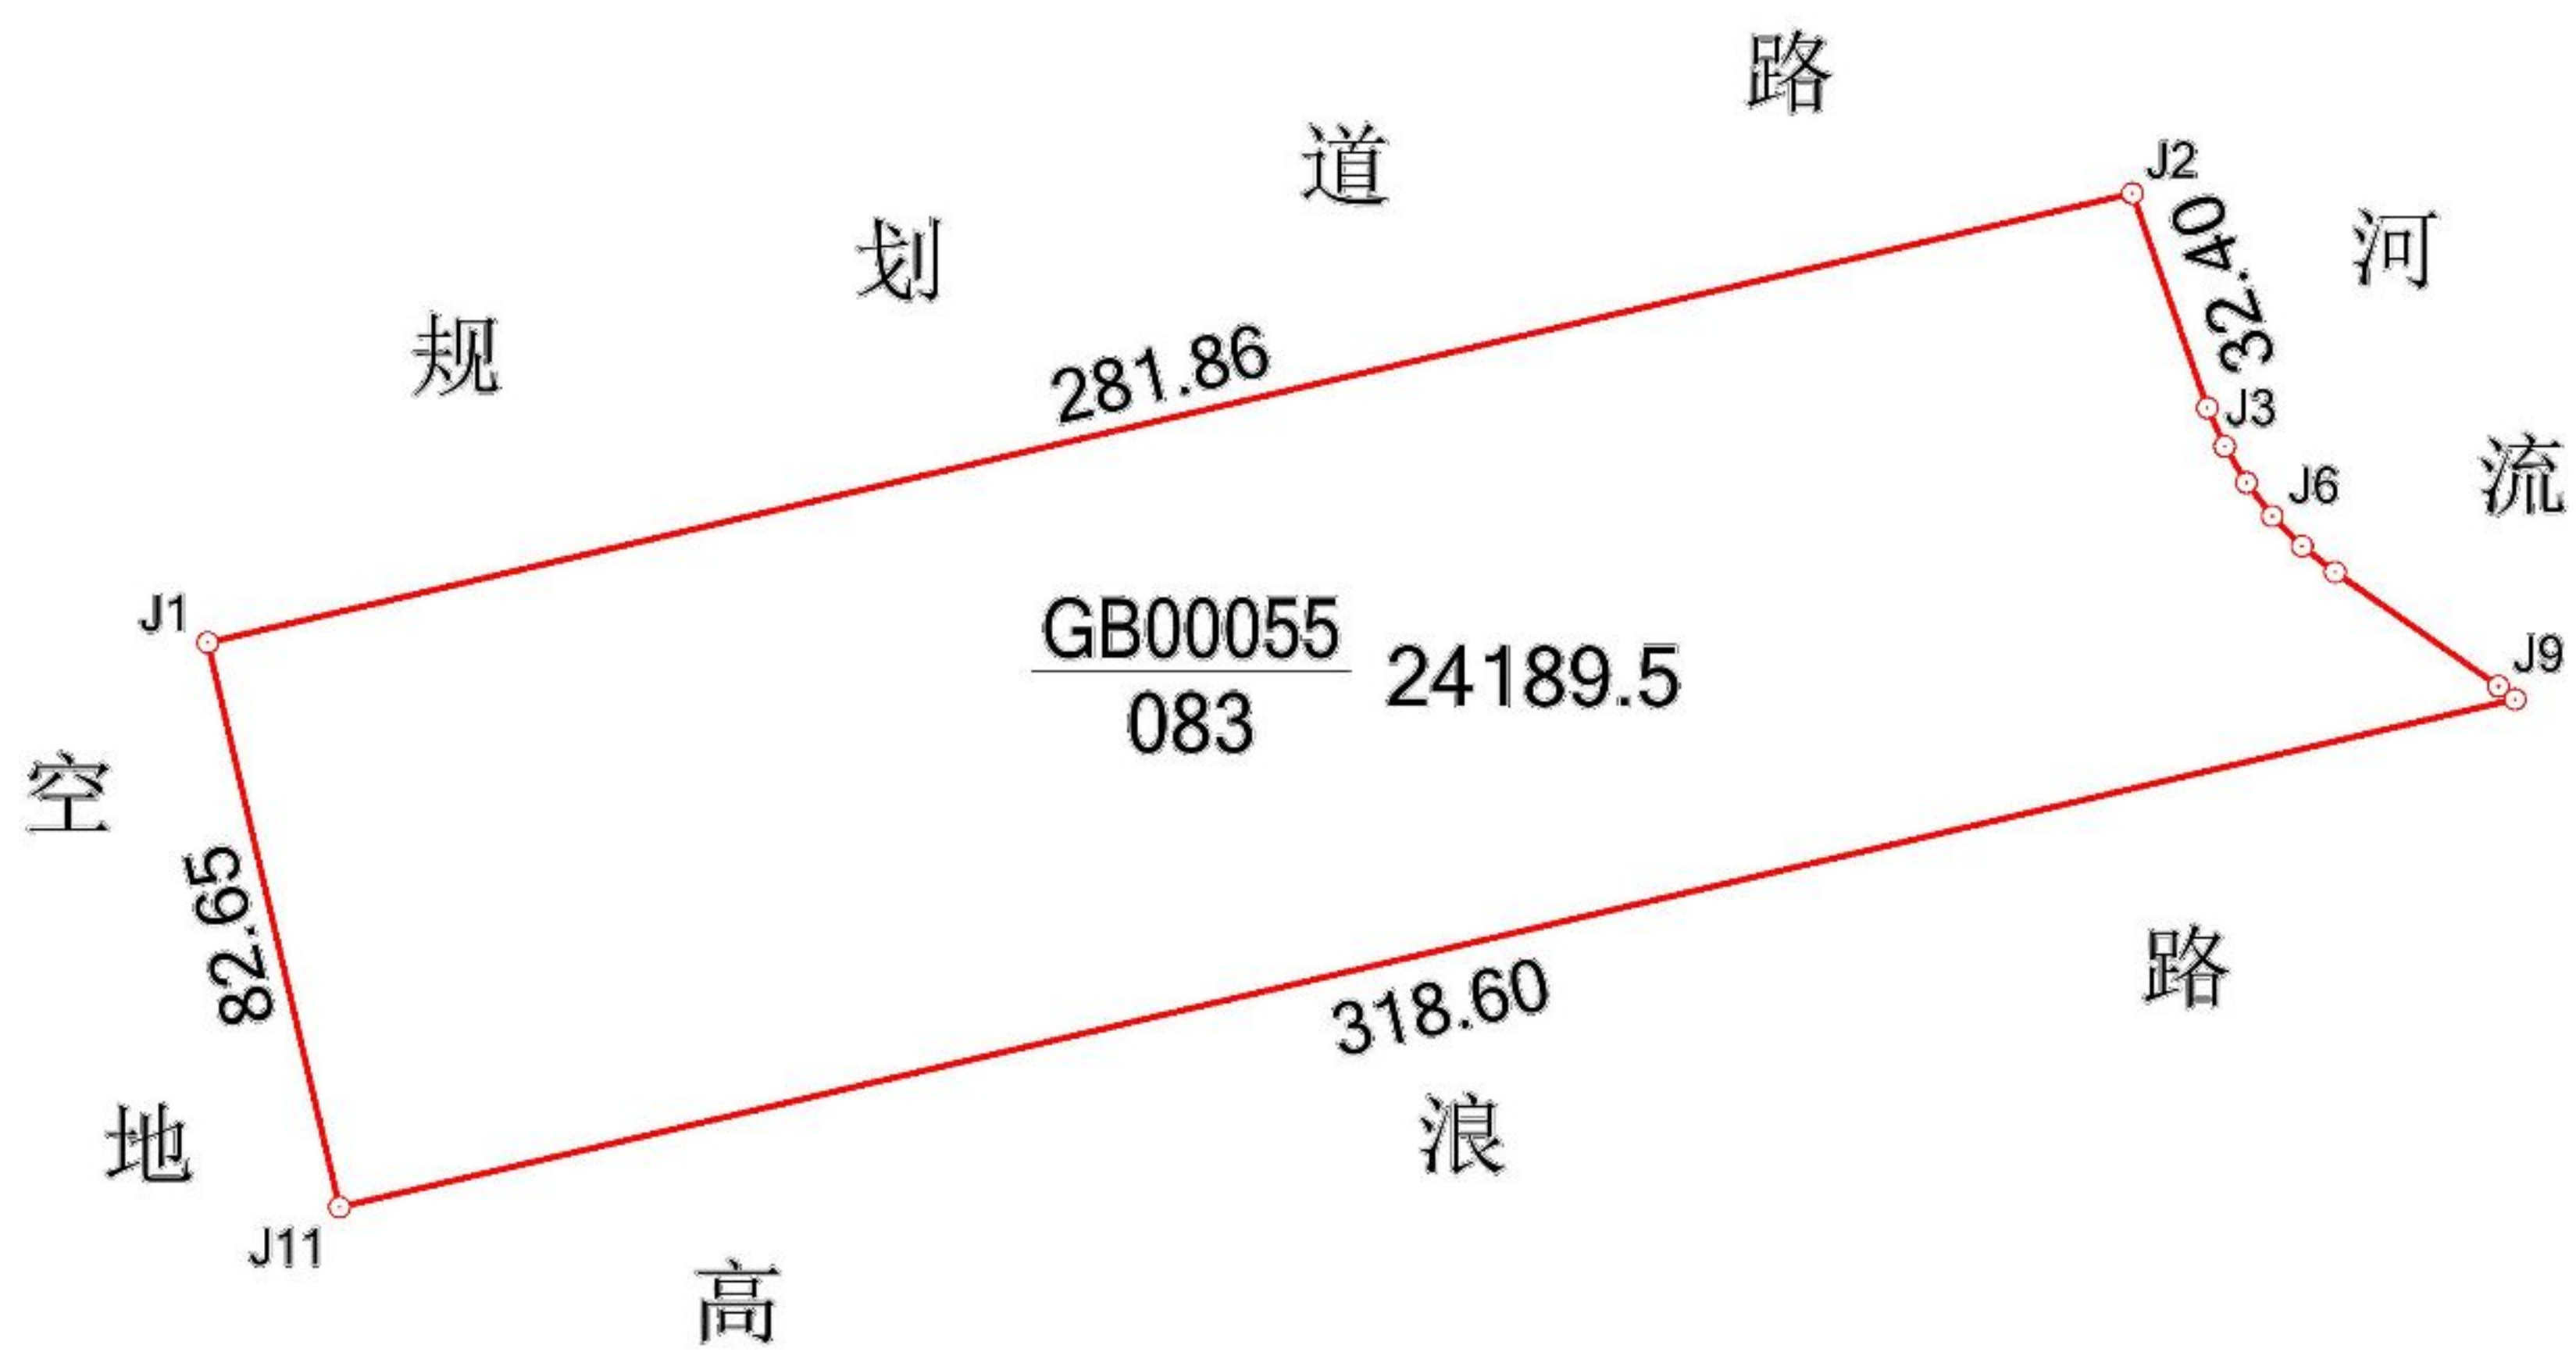

宗地 图

单位: m · m²

3486.75-40529.50,
3486.75-40529.75

320211007001GB00055

- J3-J4: 6.02
- J4-J5: 6.02
- J5-J6: 6.02
- J6-J7: 6.02
- J7-J8: 6.02
- J8-J9: 28.42
- J9-J10: 2.99

绘图员: 顾杰

1:3000
审核员: 周雷俊

2021年8月25日